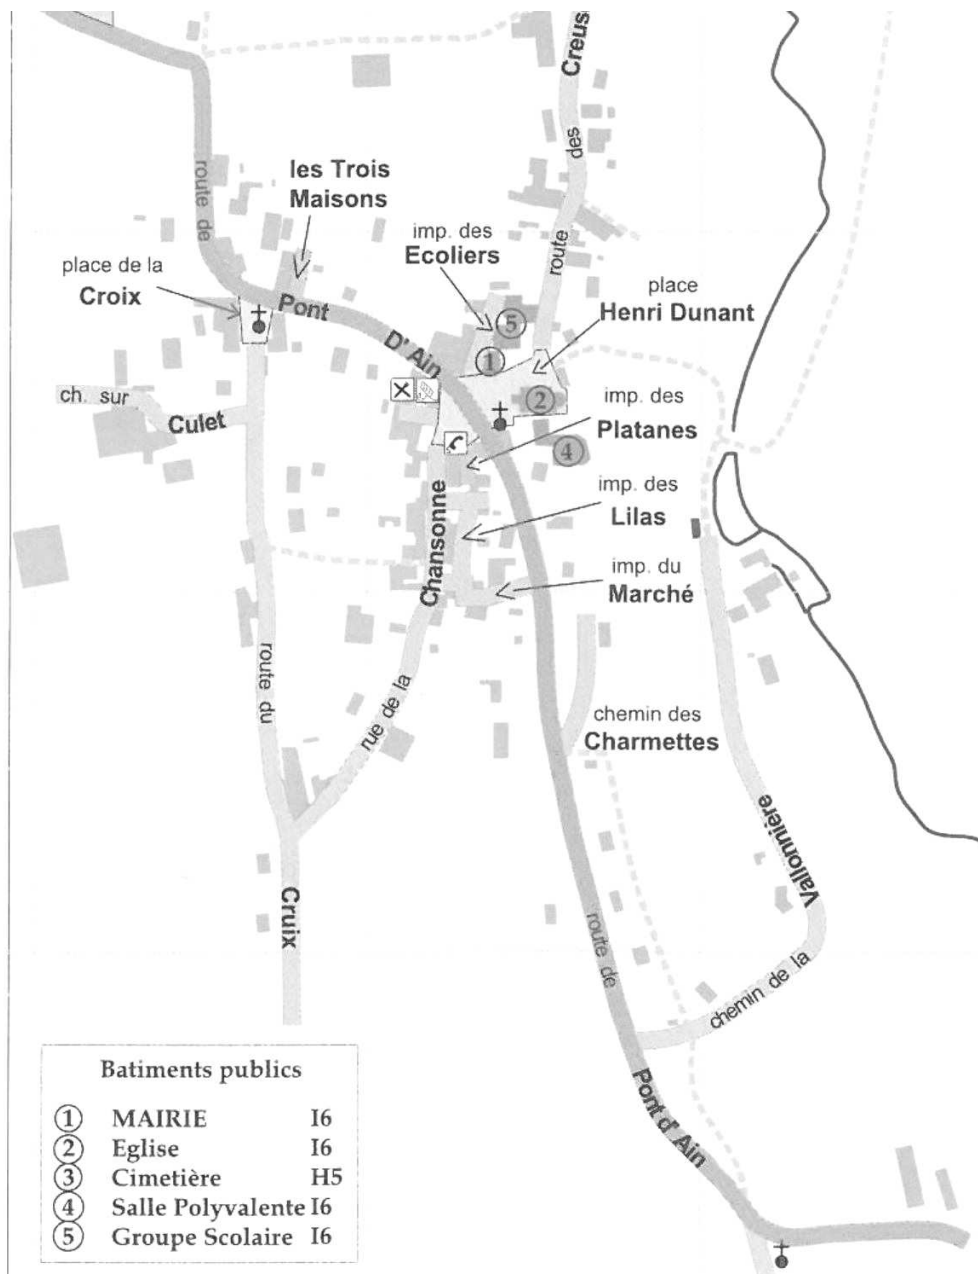

Avec chambre individuelle : Avec chambre double :

Le village de Druillat est situé à **2 km de Pont d'Ain**, **13 km d'Ambérieu-en-Bugey** et **20 km de Bourg-en-Bresse**.

Accès rapide par l'autoroute A42 : à 2 km de la sortie « Pont d'Ain ».