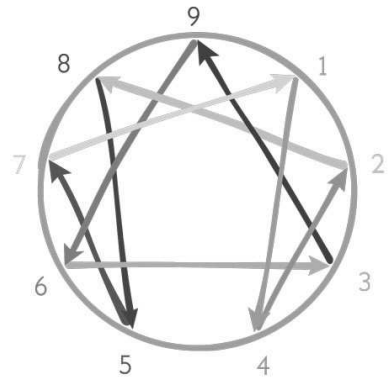

SERVICE DIOCESAIN DE FORMATION
(Diocèse de Belley-Ars)
29 rue du Dr Nodet
01 000 BOURG en BRESSE

SESSION « ENNEAGRAMME » - NIVEAU 2 Travail par groupes de même profil et panels

Les 11 et 12 mai 2019

Salle municipale de DRUILLAT (01160) - Place Henri Dunant

Mieux se connaître, identifier les traits de sa personnalité, mais aussi mieux comprendre les autres dans leur différence, nous sommes nombreux à y aspirer. Un outil comme l'ennéagramme peut nous y aider.

Vous avez participé à l'une des sessions « niveau 1 » et découvert ce qu'est l'ennéagramme. A cette occasion, vous avez découvert votre « profil », ou bien vous avez des éléments plus précis pour le déterminer.

La session 2 permettra d'affiner ces découvertes par un échange entre personnes qui se reconnaissent du même profil. Cette session aura notamment pour but de vous aider à :

- Améliorer votre dynamique relationnelle,
- Prévenir les conflits,
- Mieux gérer les difficultés relationnelles.

Du Samedi 11 mai (9h) au dimanche 12 mai (17h).

- **Prix par personne pour les deux jours avec logement à proximité: 15 euros pour l'inscription + 100 euros (chambre individuelle) ou 82 euros (chambre double), y compris repas.**
- **Si vous ne logez pas sur place, 15 euros pour l'inscription + 15 euros par repas**
- **En outre, vous serez invité à la fin du week end à verser une libre participation financière pour l'animation.**
- **Inscription avant le 15 avril 2019 : une préinscription est conseillée, elle vous donne priorité : **signalez-vous si vous êtes intéressé(e)** en écrivant à l'adresse du SEDIF ou par courrier électronique : sedif.belleyars@gmail.com.**

L'animation de la session est assurée par le P. **Jean-Luc Souveton, prêtre du diocèse de Saint-Etienne**. Ce prêtre a pour mission de proposer divers chemins à toute personne intéressée, dans le profond respect de chacun, quelle que soit sa lignée spirituelle ou son appartenance religieuse.

Bien cordialement,

Daniel REVAUD, responsable du SEDIF-Diocèse de Belley-Ars

Un site pour mieux connaître ce qu'est l'ennéagramme :
<http://www.cee-ennagramme.eu/videos/ennagramme-definition/>